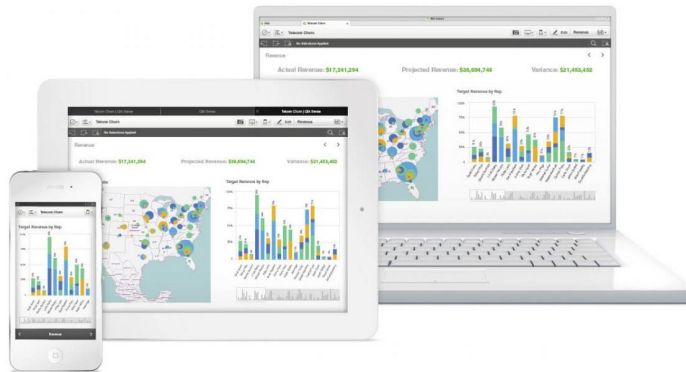

Erkenntnisse und Wissen teilen

Gruppen und Teams können in Qlik Sense einfach zusammenarbeiten und gemeinsam bessere Entscheidungen treffen. Ein zentraler Informations-Hub bietet Content-Streams für unterschiedliche Themenbereiche oder Workgroups. So finden Sie schnell die für Sie wichtigen Inhalte und teilen relevante Analysen mit Ihren Kollegen. Data Storytelling ist eine interaktive Möglichkeit, mit Ihren ausgewerteten Daten Geschichten zu erzählen und zu präsentieren - komplett mit direktem, kontextabhängigen Live-Zugriff auf die Analysen, damit sich während der Diskussion ergebende Anschlussfragen sofort beantwortet werden können.

Qlik Sense wurde speziell für den mobilen Einsatz konzipiert. Vom Erstellen Ihrer Analysen bis zur Zusammenarbeit steht Ihnen der gesamte Funktionsumfang auf jedem Gerät zur Verfügung. Der einheitliche, für Touchscreens entwickelte HTML5-Client bietet Ihnen eine intuitive Bedienung. Das flexible Design passt Visualisierungen, Daten und Funktionalitäten intelligent an und sorgt für ein optimales Anwendererlebnis auf jedem Gerät.

Qlik Sense wurde speziell für den mobilen Einsatz konzipiert. Vom Erstellen Ihrer Analysen bis zur Zusammenarbeit steht Ihnen der gesamte Funktionsumfang auf jedem Gerät zur Verfügung. Der einheitliche, für Touchscreens entwickelte HTML5-Client bietet Ihnen eine intuitive Bedienung. Das flexible Design passt Visualisierungen, Daten und Funktionalitäten intelligent an und sorgt für ein optimales Anwendererlebnis auf jedem Gerät.

Germany

HICO-Group
Güttinger Str. 37
78315 Radolfzell

HICO-Group
Weimarische Str. 46
99099 Erfurt

HICO-Group
Fritz-Vomfelde-Str. 34
40547 Düsseldorf

Switzerland

HICO-Group
Stampfenbachstr. 57
8006 Zürich

Singapore

TRUECHART P/L
Katong Point
427664 Singapore