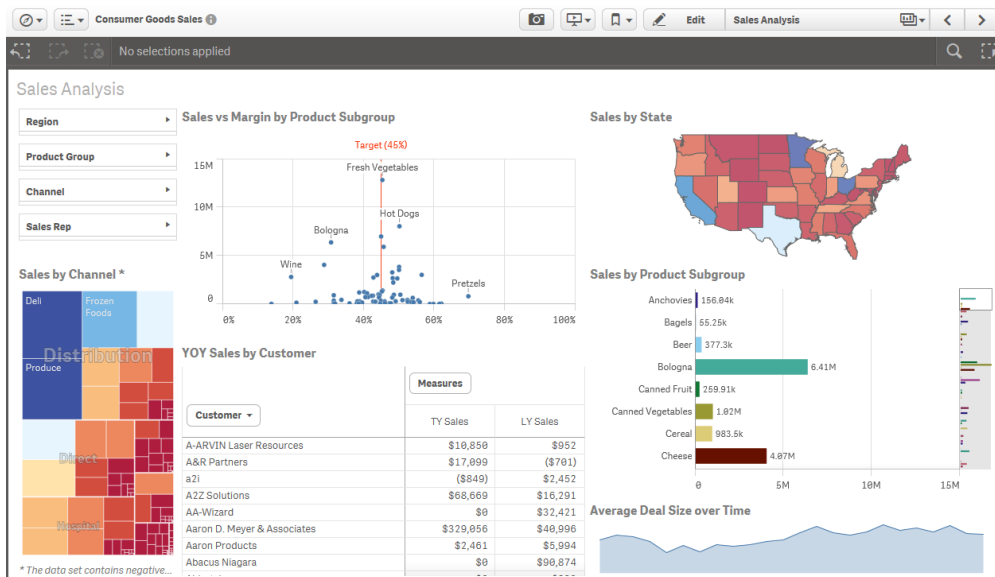

Erkennen Sie, was in Ihren Daten steckt

Qlik® Sense ist eine innovative Anwendung, mit der Anwender die komplette Geschichte hinter ihren Daten erkennen können. Qlik Sense kann für die gesamte Bandbreite an Business Intelligence Anwendungsfällen eingesetzt werden – etwa für Self-Service-Visualisierungen für Anwender, zentral genutzte Guided Analytics Apps und Dashboards, Embedded Analytics und Reporting. Alles erfolgt in einem regulierten Rahmen, der IT Skalierbarkeit und Vertrauenswürdigkeit auf Unternehmensebene bietet.

Qlik Sense basiert auf der QIX Associative Data Indexing Engine, einer patentierten und leistungsfähigen Technologie der zweiten Generation von Qlik. Durch die assoziative Datenindizierung lassen sich Beziehungen zwischen den Daten quellenübergreifend untersuchen. Dadurch erkennen Sie Zusammenhänge, die bei hierarchischen oder abfragebasierten Auswertungsmethoden nicht entdeckt werden. Qlik Sense bringt Analysen in Sachen Power und Flexibilität auf den nächsten Level, so dass jeder Anwender in Ihrem Unternehmen über bessere Informationen verfügt und somit schneller agieren bzw. reagieren kann.

TRUECHART P/L
Katong Point
427664 Singapore

Self-Service-Visualisierung und Discovery

Qlik Sense bietet Ihnen modernste Visualisierungen und Analysen in einem intelligenten, flexiblen HTML5-Client, der Ihnen auf jedem Gerät die schnelle Auswertung wichtiger Informationen ermöglicht. Jeder Aspekt der Qlik-Sense-Umgebung soll Ihre angeborene Intuition unterstützen. Sie können überall durch Auswählen oder Suchen ganz einfach und natürlich Fragen stellen - feste Analysepfade und Grenzen gibt es nicht. Mit Global Smart Search können Sie komplette Datensets mithilfe von Schlagwörtern durchsuchen und so Beziehungen aufdecken und neue Erkenntnisse gewinnen. Intelligente, interaktive Visualisierungen bieten Ihnen neue Techniken, Daten verständlich darzustellen. Das responsive Design sorgt dafür, dass Informationen für jede Bildschirmgröße passend dargestellt werden.